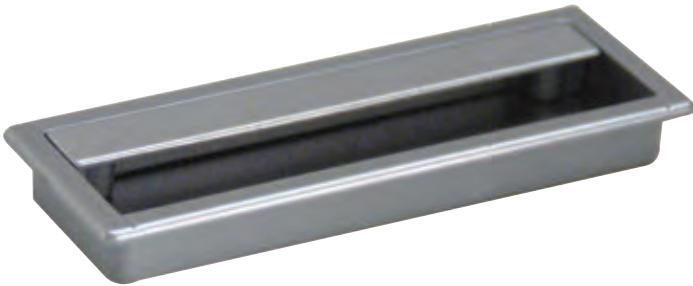

Y-255

Çıtalı Gömme

			<i>Saten</i>	<i>M.Krom</i>
96	50	300	37.50	37.50