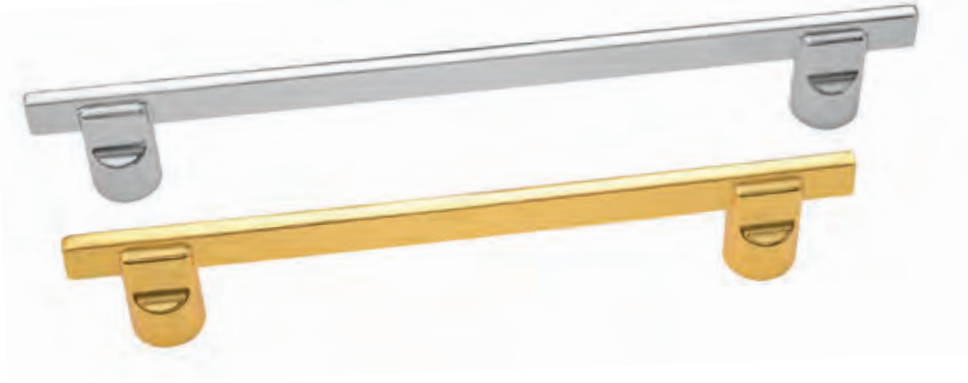

Y-1679

Malaga

Tasarım Tescil Numarası : 2022/010473

			Krom	Altın	Siyah	Antik
128	50	300	65.00	74.00	47.00	58.50
160	50	300	76.50	85.50	53.00	67.50